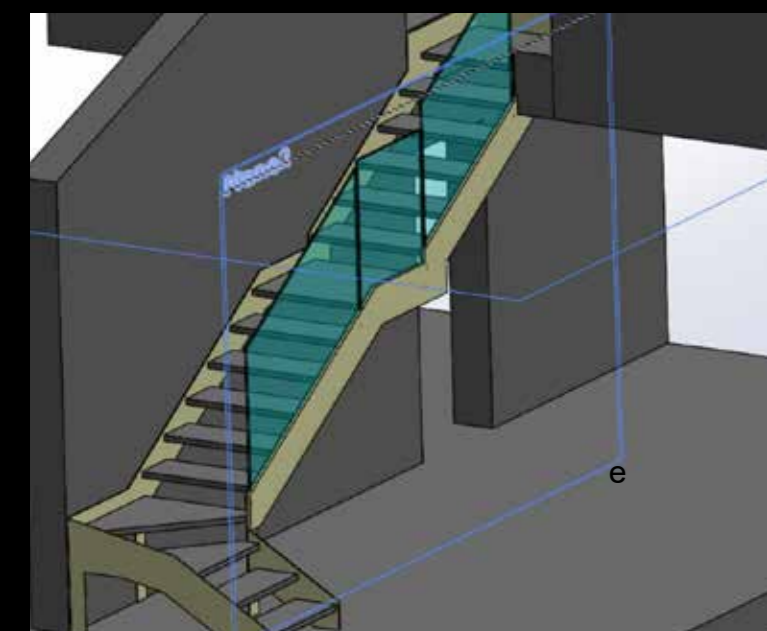

PARAPETTI

PROGETTAZIONE PERSONALIZZATA

Il nostro servizio di progettazione scale vi aiuterà a trovare la migliore soluzione funzionale ed estetica.

I NOSTRI SERVIZI

SCALE

MONTASCALE

RINGHIERE

INFISSI

valore alla tua casa

foto principale

Cambierei carattere

LineaSpazio studia, progetta e realizza
la soluzione ideale per te e i tuoi ambienti

SCALE A GIORNO

Scale a giorno
Scegli il modello che più ti rappresenta.... saremo lieti di accompagnarti durante ogni fase della tua scelta...

Struttura in legno

Modello Saturno

Chiocciola e elicoidali

Modello Mercurio

Inox

Vetro

Modello Nettuno

Laser ginocchio

Modello Giove

Sospese

SCALE SPECIALI