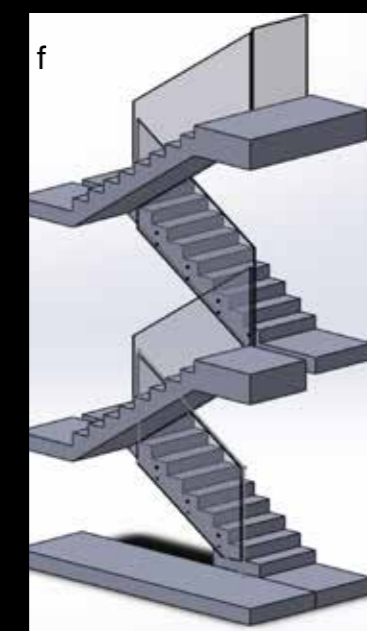

PARAPETTI

PROGETTAZIONE PERSONALIZZATA

Il nostro servizio di progettazione scale vi aiuterà a trovare la migliore soluzione funzionale ed estetica.

I NOSTRI SERVIZI

SCALE

MONTASCALE

RINGHIERE

INFISSI

RINGHIERE

Modello Venere

Monostruttura

Modello Plutone

Laser fascia dritta

Misto legno ferro

Ferro Saldato

Modello Marte

Modello Giove

Sospese

SCALE SPECIALI