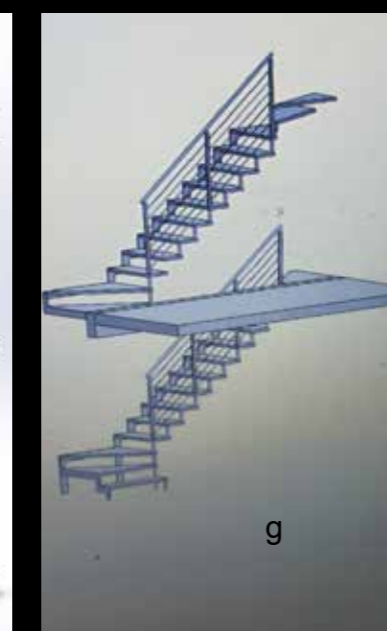

PARAPETTI

PROGETTAZIONE PERSONALIZZATA

Il nostro servizio di progettazione scale vi aiuterà a trovare la migliore soluzione funzionale ed estetica.

I NOSTRI SERVIZI

SCALE

MONTASCALE

RINGHIERE

INFISSI

valore alla tua casa

foto principale

Cambierei carattere

LineaSpazio studia, progetta e realizza
la soluzione ideale per te e i tuoi ambienti

SCALE A GIORNO

Scale a giorno
Scegli il modello che più ti rappresenta.... saremo lieti di accompagnarti durante ogni fase della tua scelta...

RINGHIERE

Modello Venere

Monostruttura

Modello Plutone

Laser fascia dritta

Misto legno ferro

Ferro Saldato

Modello Marte

Modello Giove

Sospese

SCALE SPECIALI